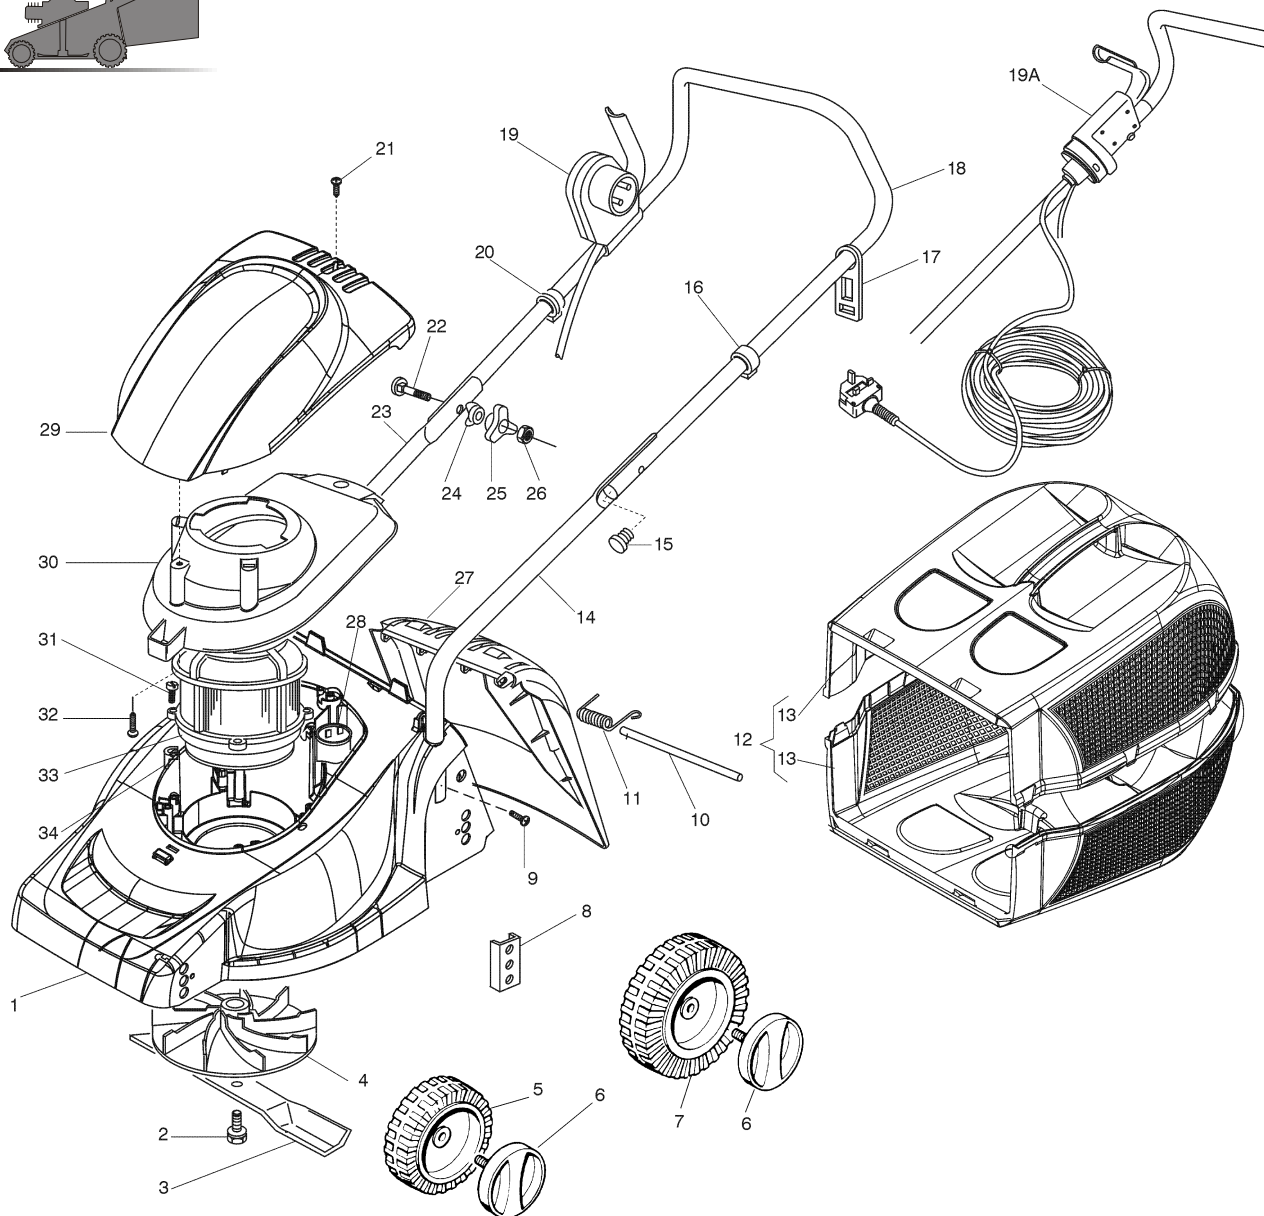

00D\_H350

00T.006

Pos.	Code	Q.ty	Descrizione	Description	Description	Beshreibung	Remarks
1	81001905/0	1	CHASSIS ROSSO	DECK RED	CHÂSSIS ROUGE	GEHÄUSE ROTES	
-	81001917/0	1	CHASSIS GIALLO	DECK YELLOW	CHÂSSIS JAUNE	GEHÄUSE GELBES	
-	81001918/0	1	CHASSIS VERDE	DECK GREEN	CHÂSSIS VERT	GEHÄUSE GRÜNES	
2	81004352/0	1	VITE	SCREW	VIS	SCHRAUBE	
3	81004115/1	1	COLTELLO STANDARD	BLADE STANDARD	LAME STANDARD	MESSER STANDARD	
-	81004116/0	1	COLTELLO ALETTATO	BLADE WINGED	LAME AILETTÉE	MESSER FLÜGEL	
4	22465602/0	1	MOZZO	HUB	MOYEU	HALTER	
5	22686086/0	2	RUOTA Ø 130	WHEEL Ø 130	ROUE Ø 130	RAD Ø 130	
6	81004347/0	4	COPRIMOZZO GIALLO	HUB CAP YELLOW	COUVRE-MOYEU JAUNE	RADKAPPE GELBE	
-	81004348/0	4	COPRIMOZZO BIANCO	HUB CAP WHITE	COUVRE-MOYEU BLANC	RADKAPPE WEIßE	
-	81004354/0	4	COPRIMOZZO ROSSO	HUB CAP RED	COUVRE-MOYEU ROUGE	RADKAPPE ROTE	
7	22686087/0	2	RUOTA Ø 160	WHEEL Ø 160	ROUE Ø 160	RAD Ø 160	
8	22785087/1	4	SUPPORTO RUOTE	SUPPORT, WHEELS	SUPPORT ROUE	HALTER, RAD	